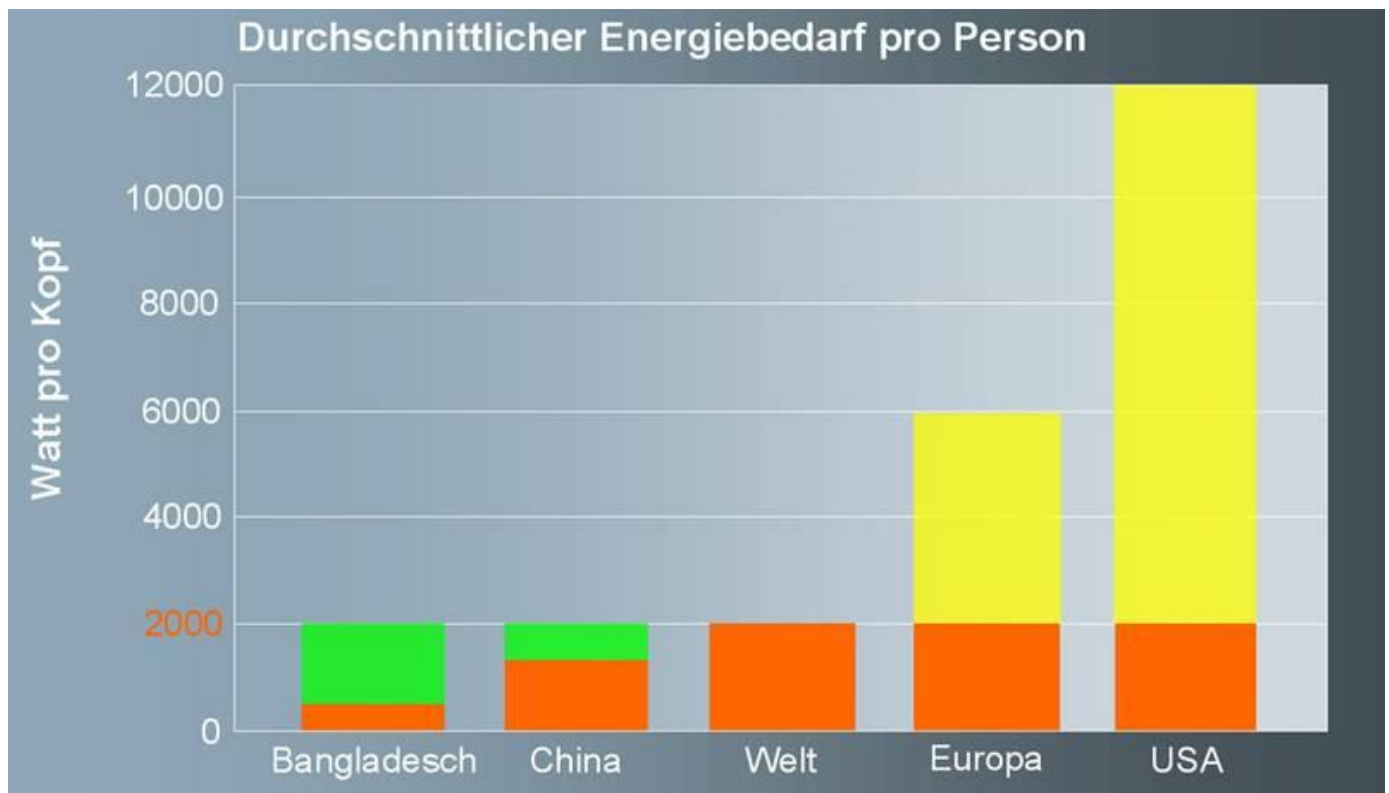

## Vision 2000-Watt-Gesellschaft

Aus: [www.novatlantis.ch](http://www.novatlantis.ch)

17500 Kilowattstunden pro Jahr verbraucht ein Mensch im globalen Mittel. Umgerechnet entspricht dies einer ununterbrochenen Leistung von 2000 Watt. In der Schweiz sind es heute dreimal mehr, also 6000 Watt pro Person. Nur Bruchteile davon verbrauchen die Menschen im Durchschnitt in einigen asiatischen und afrikanischen Ländern.

Die Vision der 2000-Watt-Gesellschaft verfolgt einen Ausgleich zwischen Industrie- und Entwicklungsländern und ermöglicht damit allen Menschen einen guten Lebensstandard. Durch den Einsatz neuester, hoch effizienter Technologien und einem dichten Netzwerk von erfahrenen Partnern aus Wissenschaft, Wirtschaft und Politik soll diese Vision Schritt für Schritt realisiert werden.