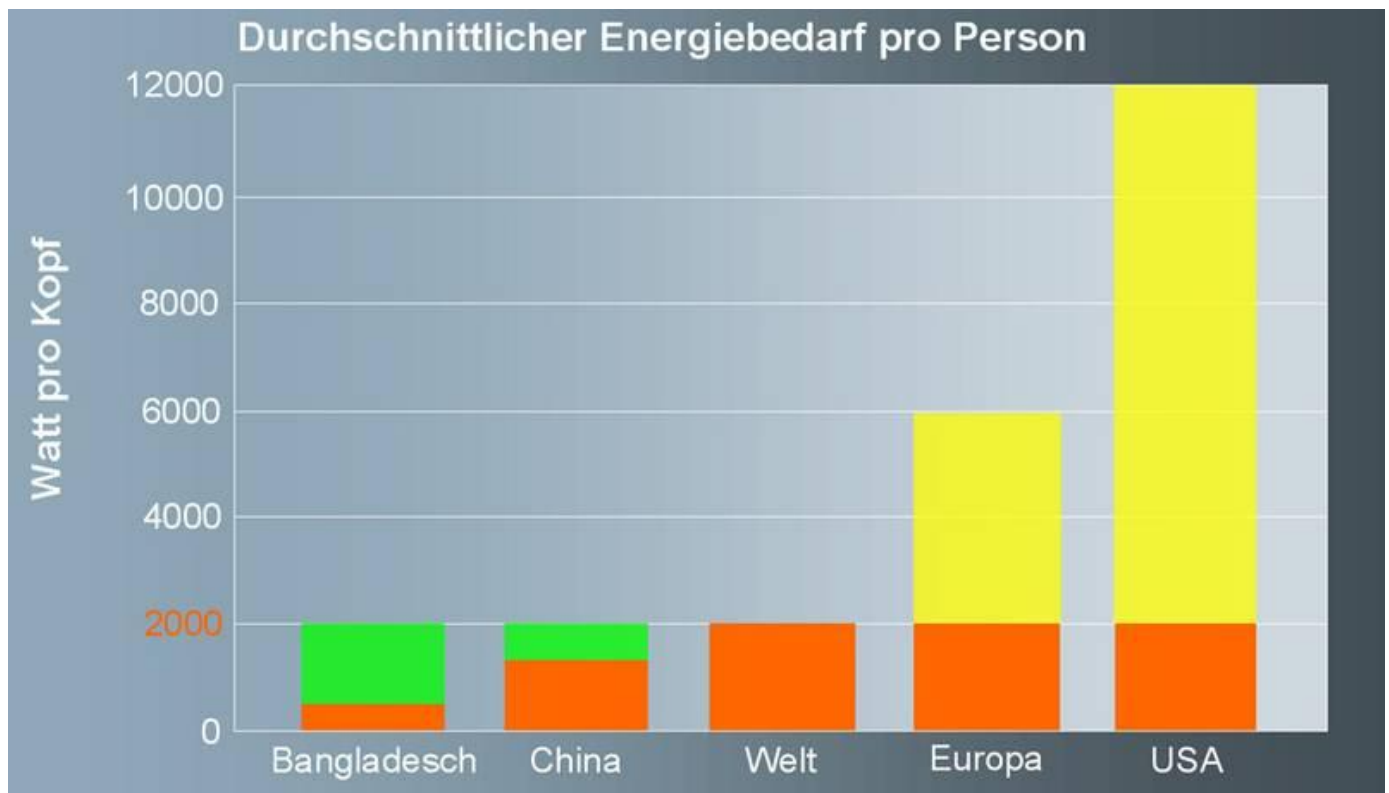

Vision 2000-Watt-Gesellschaft

Aus: www.novatlantis.ch

17500 Kilowattstunden pro Jahr verbraucht ein Mensch im globalen Mittel. Umgerechnet entspricht dies einer ununterbrochenen Leistung von 2000 Watt. In der Schweiz sind es heute dreimal mehr, also 6000 Watt pro Person. Nur Bruchteile davon verbrauchen die Menschen im Durchschnitt in einigen asiatischen und afrikanischen Ländern.

Die Vision der 2000-Watt-Gesellschaft verfolgt einen Ausgleich zwischen Industrie- und Entwicklungsländern und ermöglicht damit allen Menschen einen guten Lebensstandard. Durch den Einsatz neuester, hoch effizienter Technologien und einem dichten Netzwerk von erfahrenen Partnern aus Wissenschaft, Wirtschaft und Politik soll diese Vision Schritt für Schritt realisiert werden.